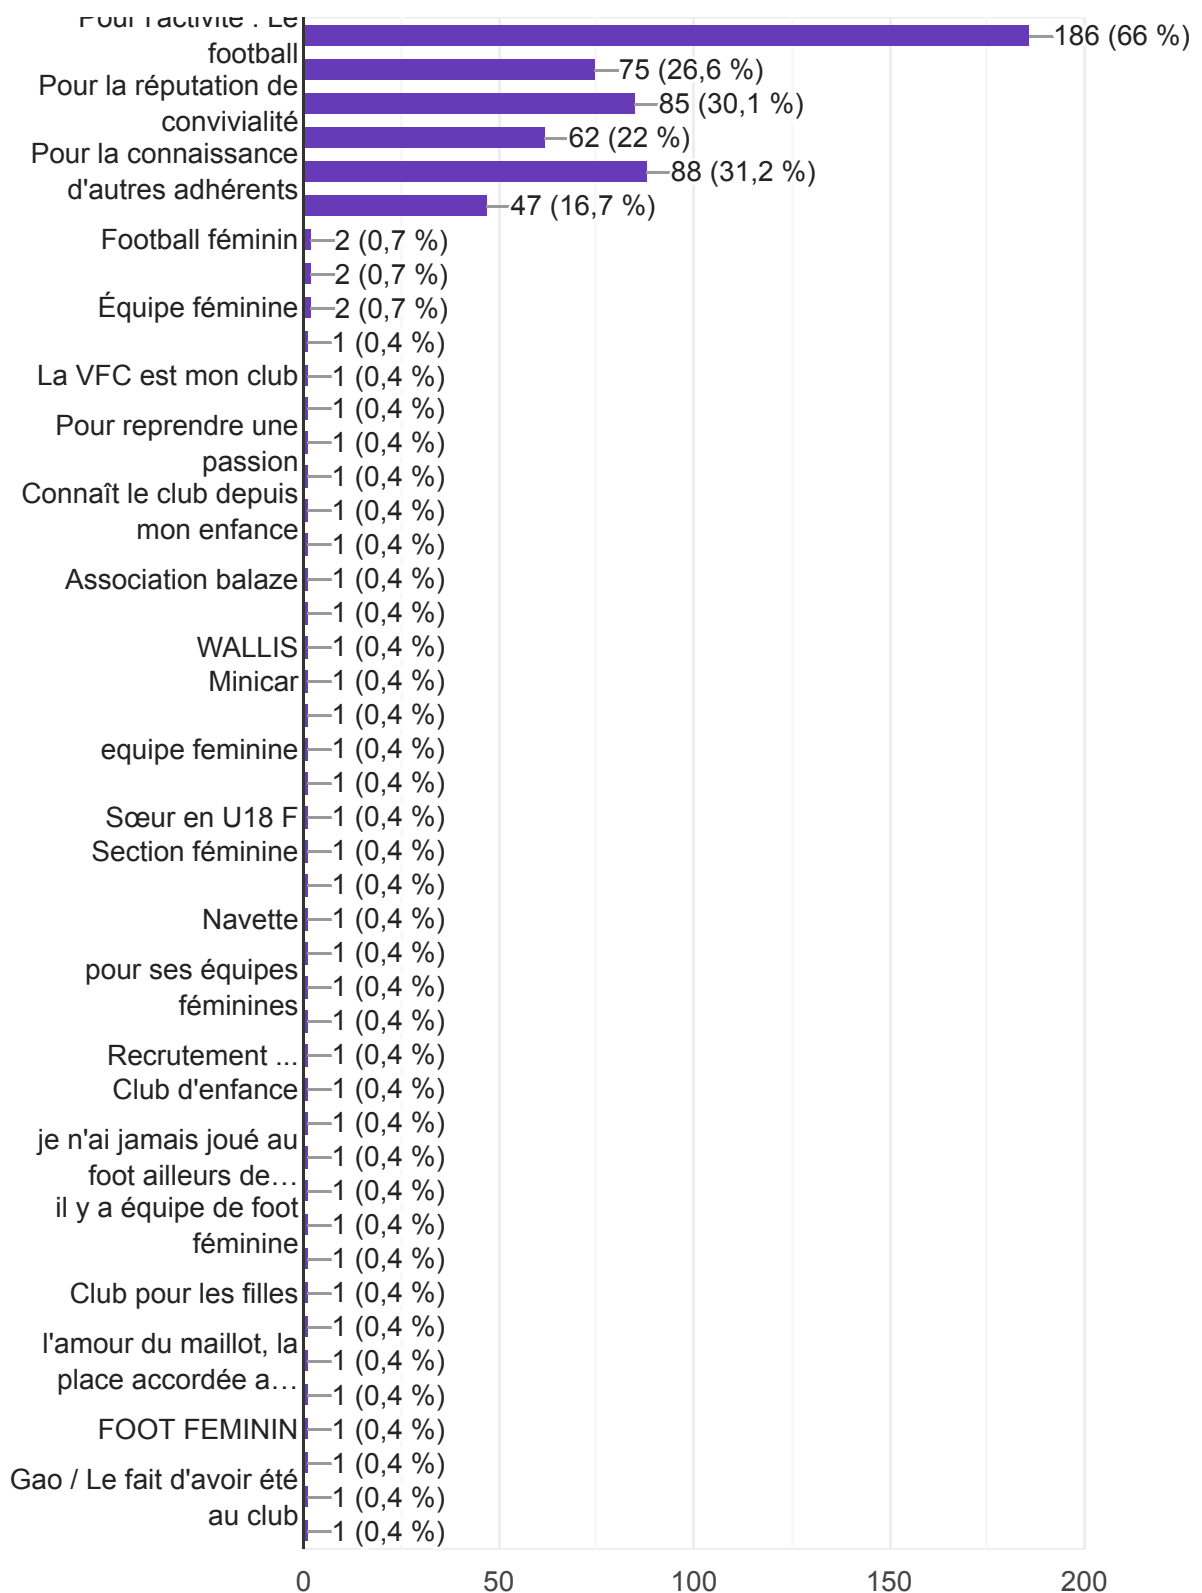

Pensez vous que les informations circulent bien au sein du club

282 réponses

Connaissez vous la structuration du club

282 réponses

Êtes vous impliqué dans la vie du club

282 réponses

Seriez vous intéressé pour participer aux manifestations associatives du club

282 réponses

Seriez vous intéressé pour rejoindre l'équipe dirigeante du club

282 réponses

- oui
- Non
- A voir
- Je le suis déjà
- à voir
- Équipe com , développer les...
- déjà responsable
- Si mon travail le permet bien...

▲ 1/4 ▼

Qu'est ce qui vous a fait choisir le club de La Vitréenne Football Club

282 réponses

Boîte à idées Merci de proposer des idées que vous aimeriez voir mis en place à la VFC

282 réponses

RAS

Ras

ras