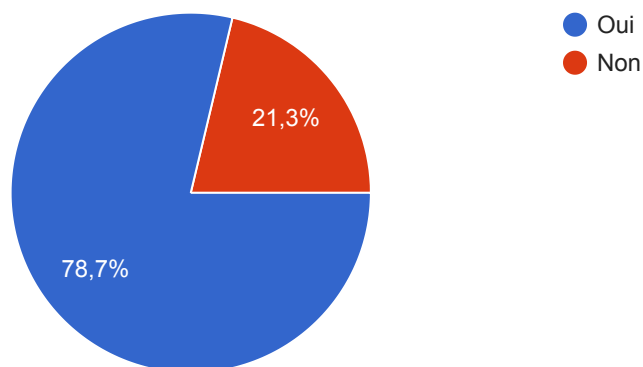

282 réponses

VOLET ASSOCIATIF

Si vous deviez définir votre club

282 réponses

Connaissez vous le site internet du club

282 réponses

Si oui quelle est votre fréquence de visite

282 réponses

Pensez vous que les informations circulent bien au sein du club

282 réponses

Connaissez vous la structuration du club

282 réponses

Êtes vous impliqué dans la vie du club

282 réponses

Seriez vous intéressé pour participer aux manifestations associatives du club