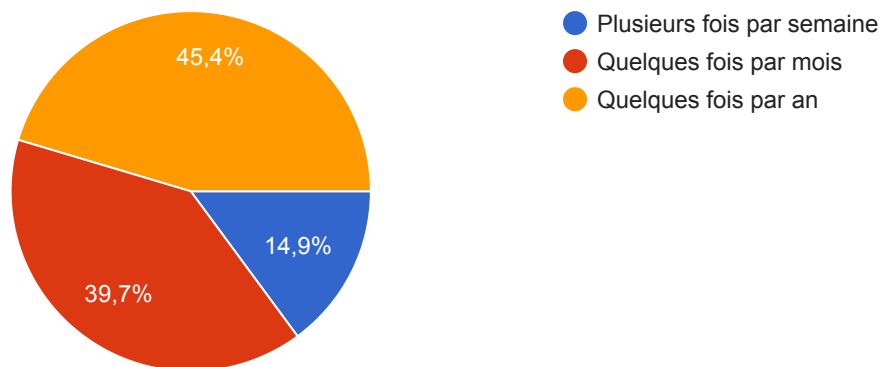

282 réponses

VOLET ASSOCIATIF

Si vous deviez définir votre club

282 réponses

Connaissez vous le site internet du club

282 réponses

Si oui quelle est votre fréquence de visite

282 réponses

Pensez vous que les informations circulent bien au sein du club

282 réponses

Connaissez vous la structuration du club

282 réponses

Êtes vous impliqué dans la vie du club

282 réponses

Seriez vous intéressé pour participer aux manifestations associatives du club