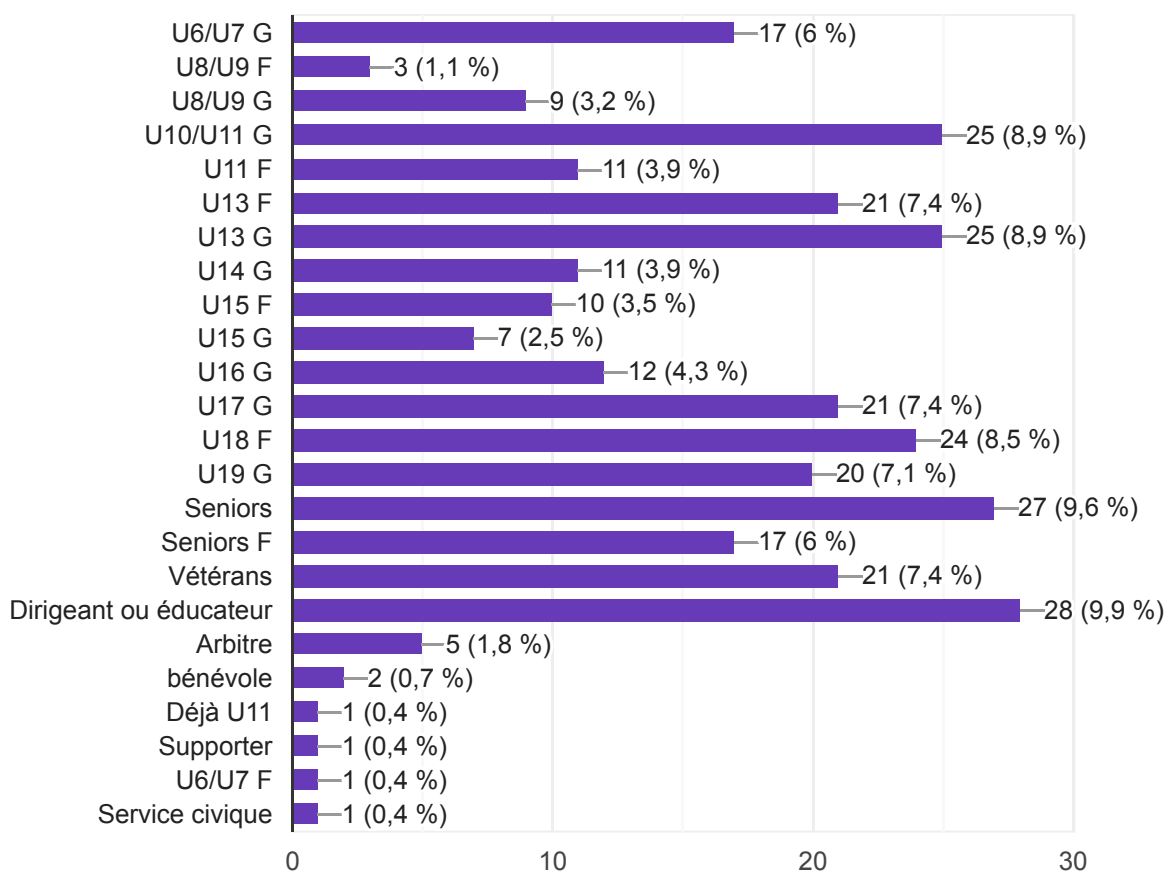

Enquête satisfaction La Vitréenne FC

282 réponses

[Publier les données analytiques](#)

VOLET SPORTIF

Dans quelle catégorie jouez vous ou votre enfant

282 réponses

Qu'elle est votre niveau de satisfaction générale pour votre catégorie concernée