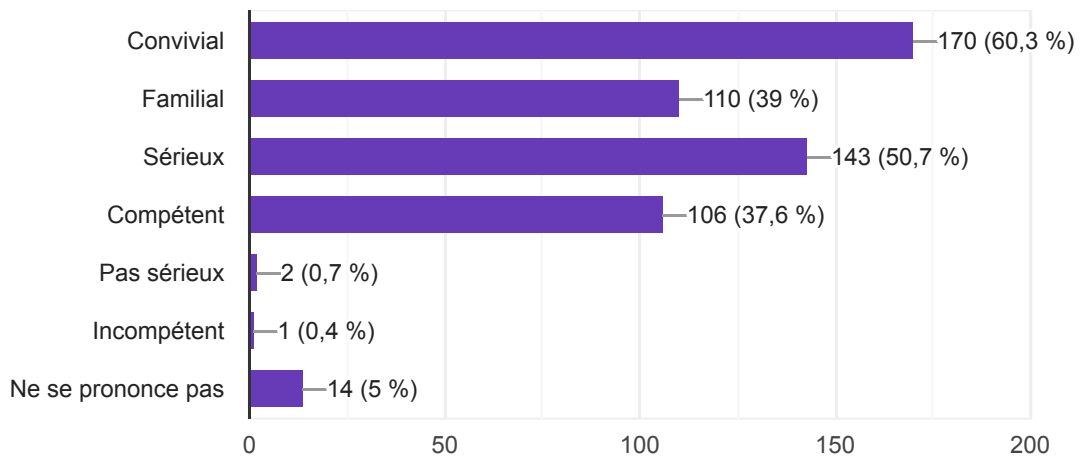

282 réponses

- Très satisfait
- Satisfait
- Moyennement satisfait
- Insatisfait
- Pas du tout satisfait
- Covid pas de locaux
- Difficile de juger avec le Covid

Concernant le tarif des licences qui intègre :location terrains et salles, éducateurs vitré communauté, achats de matériel, service de minibus, lavage équipements.....

282 réponses

VOLET ASSOCIATIF

Si vous deviez définir votre club

282 réponses

Connaissez vous le site internet du club

282 réponses

Si oui quelle est votre fréquence de visite

282 réponses