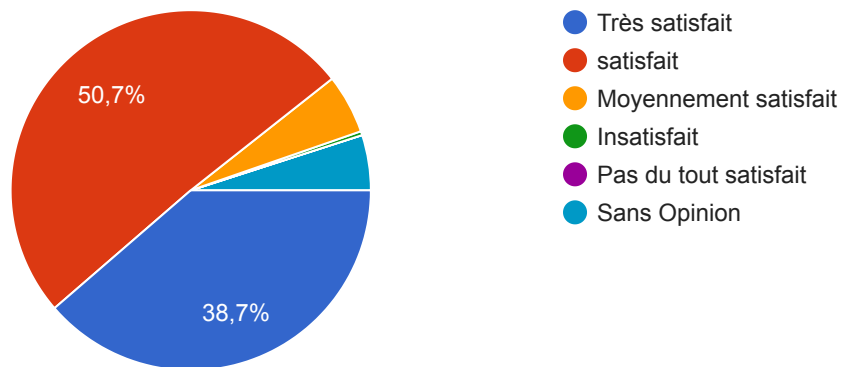

Concernant l'accueil et l'intégration des nouveaux joueurs dans la catégorie

282 réponses