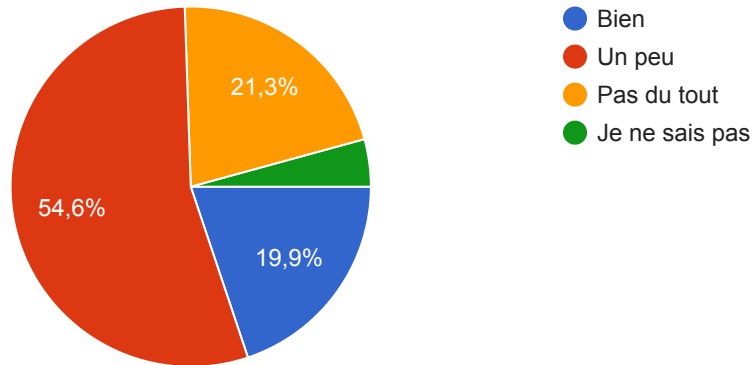

282 réponses

VOLET ASSOCIATIF

Si vous deviez définir votre club

282 réponses

Connaissez vous le site internet du club

282 réponses

Si oui quelle est votre fréquence de visite

282 réponses

Pensez vous que les informations circulent bien au sein du club

282 réponses

Connaissez vous la structuration du club

282 réponses

Êtes vous impliqué dans la vie du club

282 réponses

Seriez vous intéressé pour participer aux manifestations associatives du club