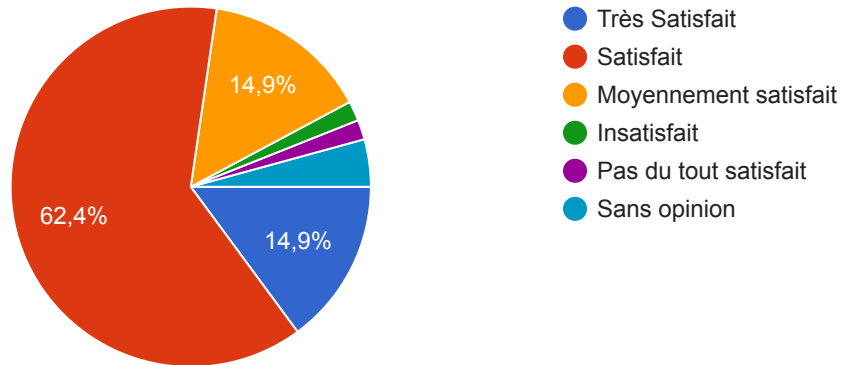

282 réponses

- Très satisfait
- Satisfait
- Moyennement satisfait
- Insatisfait
- Pas du tout satisfait
- Covid pas de locaux
- Difficile de juger avec le Covid

Concernant le tarif des licences qui intègre :location terrains et salles, éducateurs vitré communauté, achats de matériel, service de minibus, lavage équipements.....

282 réponses

VOLET ASSOCIATIF

Si vous deviez définir votre club

282 réponses

Connaissez vous le site internet du club

282 réponses

Si oui quelle est votre fréquence de visite

282 réponses