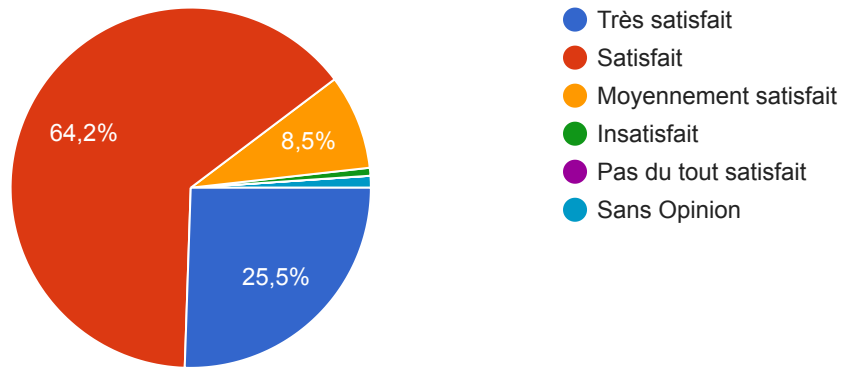

Qu'elle est votre niveau de satisfaction générale pour votre catégorie concernée

282 réponses