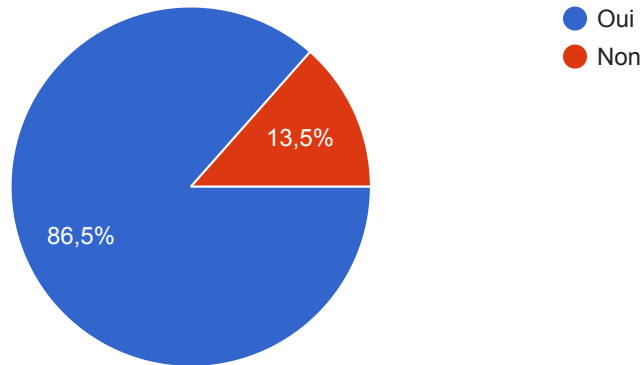

282 réponses

VOLET ASSOCIATIF

Si vous deviez définir votre club

282 réponses

Connaissez vous le site internet du club

282 réponses

Si oui quelle est votre fréquence de visite

282 réponses

Pensez vous que les informations circulent bien au sein du club

282 réponses

Connaissez vous la structuration du club

282 réponses

Êtes vous impliqué dans la vie du club

282 réponses

Seriez vous intéressé pour participer aux manifestations associatives du club